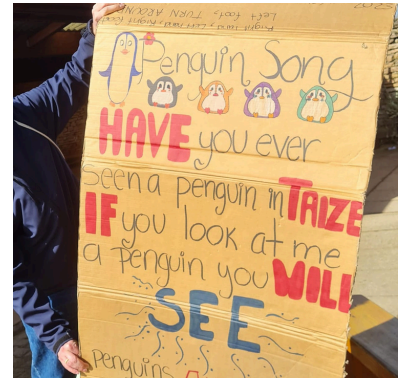

Taizé

Jugendspirituelle
Fahrt

kja kirchliche
jugendarbeit
in den Regionen Düren | Eifel

Übersicht zum Projekt

Zielgruppe

Jugendliche und junge Erwachsene im Alter von 15 bis einschließlich 35 Jahren.

Häufigkeit und Zeitaufwand

Einmal pro Jahr für eine Woche (Ostermontag bis zum Sonntag danach) mit Übernachtung. Sowie Vor- und Nachbereitung.

Aufgaben der Teamenden

Ansprechpartner*in sein für die jungen Menschen vor Ort, Mitorganisation der Fahrt und Vortreffen, sowie tägliche Teamtreffen während der Fahrt.

Dein Profil

Interesse an jugendspirituellen Themen, Verlässlichkeit und Teamfähigkeit. Bereitschaft eine Woche mit Übernachtung mit Jugendlichen und jungen Erwachsenen zu gestalten und durchzuführen.

Bei dieser Fahrt sind Hauptamtliche des Fachbereiches Kirchliche Jugendarbeit Düren|Eifel immer als Leitung vor Ort.